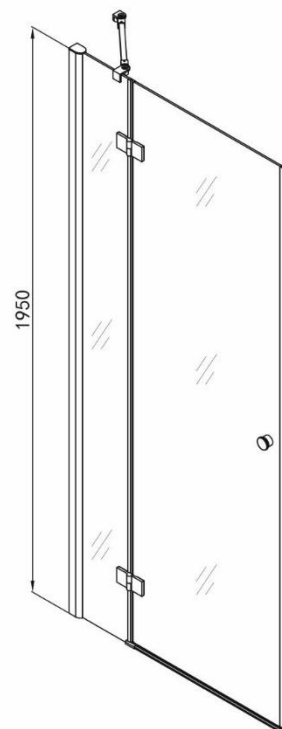

Fisa tehnica

Serie Sanotechnik	SANOFLEX NOVA CROM
Codul de produs al producatorului	EC12120L
Denumire produs	Usa batanta pentru cabina de dus
Dimensiuni	115-117x195cm
Parte montaj	Stanga
Deschidere	In Exterior
*Nota	Produsul nu se poate monta individual
Tip de dus – Varianta 1	Usa de nisa , prin montarea impreuna cu profilul D1000RO : EC12120L+D1000RO = 119,5-123,5x195cm
Tip de dus – Varianta 2	Inchidere de nisa , prin montarea impreuna cu una din partile fixe din seria SANOFLEX YOUNG CROM sau impreuna cu una din usile din seria SANOFLEX NOVA CROM – Montaj Dreapta
Tip de dus – Varianta 3	Cabina de dus , prin montarea impreuna cu una din partile fixe din seria SANOFLEX YOUNG CROM sau impreuna cu una din usile din seria SANOFLEX NOVA CROM – Montaj Dreapta
Montaj	Pe pardoseala sau pe cadita de dus
Grosime sticla	6mm
Tratament sticla	EASY-CLEAN
Decor de sticla	Transparenta/Clara
Descriere produs	Sticla securizata; Profil dublu de fixare la perete cu reglaj de pina la 2cm; Brat stabilizator de colt din Otel Cromat, cu lungimea de 30cm; Balamale din Otel Cromat cu mecanism de pivotare; Maner din Otel Cromat; Prag din Aluminiu de trecere si etansare; Cheder siliconic de etansare pe pardoseala pentru partea fixa; Cheder siliconic Anti-Stropi intre parte fixa si usa; Cheder siliconic de etansare sub usa; Set chedere Magnetice
Material profile	Aluminiu finisat Lucios
Incluse in pachet	Profil de fixare la perete; Set balamale; Maner; Prag din Aluminiu; Set accesorii prag; Cheder siliconic de etansare; Cheder siliconic Anti-Strop; Cheder siliconic de sub usa; Set chedere Magnetice
Locatie de utilizare	Baie
Garantie	24 Luni

EC12120L - Montaj Stanga
115-117x195cm