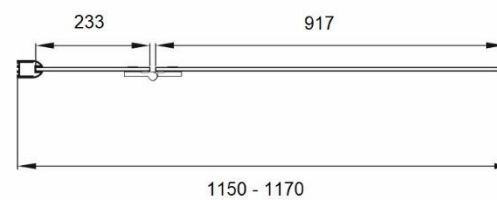

Fisa tehnica

Serie Sanotechnik	SANOFLEX NOVA CROM
Codul de produs al producatorului	EC12120L
Denumire produs	Usa batanta pentru cabina de dus
Dimensiuni	115-117x195cm
Parte montaj	Stanga
Deschidere	In Exterior
*Nota	Produsul nu se poate monta individual
Tip de dus – Varianta 1	Usa de nisa , prin montarea impreuna cu profilul D1000RO : EC12120L+D1000RO = 119,5-123,5x195cm
Tip de dus – Varianta 2	Inchidere de nisa , prin montarea impreuna cu una din partile fixe din seria SANOFLEX YOUNG CROM sau impreuna cu una din usile din seria SANOFLEX NOVA CROM – Montaj Dreapta
Tip de dus – Varianta 3	Cabina de dus , prin montarea impreuna cu una din partile fixe din seria SANOFLEX YOUNG CROM sau impreuna cu una din usile din seria SANOFLEX NOVA CROM – Montaj Dreapta
Montaj	Pe pardoseala sau pe cadita de dus
Grosime sticla	6mm
Tratament sticla	EASY-CLEAN
Decor de sticla	Transparenta/Clara
Descriere produs	Sticla securizata; Profil dublu de fixare la perete cu reglaj de pina la 2cm; Brat stabilizator de colt din Otel Cromat, cu lungimea de 30cm; Balamale din Otel Cromat cu mecanism de pivotare; Maner din Otel Cromat; Prag din Aluminiu de trecere si etansare; Cheder siliconic de etansare pe pardoseala pentru partea fixa; Cheder siliconic Anti-Stropi intre parte fixa si usa; Cheder siliconic de etansare sub usa; Set chedere Magnetice
Material profile	Aluminiu finisat Lucios
Incluse in pachet	Profil de fixare la perete; Set balamale; Maner; Prag din Aluminiu; Set accesorii prag; Cheder siliconic de etansare; Cheder siliconic Anti-Strop; Cheder siliconic de sub usa; Set chedere Magnetice
Locatie de utilizare	Baie
Garantie	24 Luni

EC12120L - Montaj Stanga
115-117x195cm