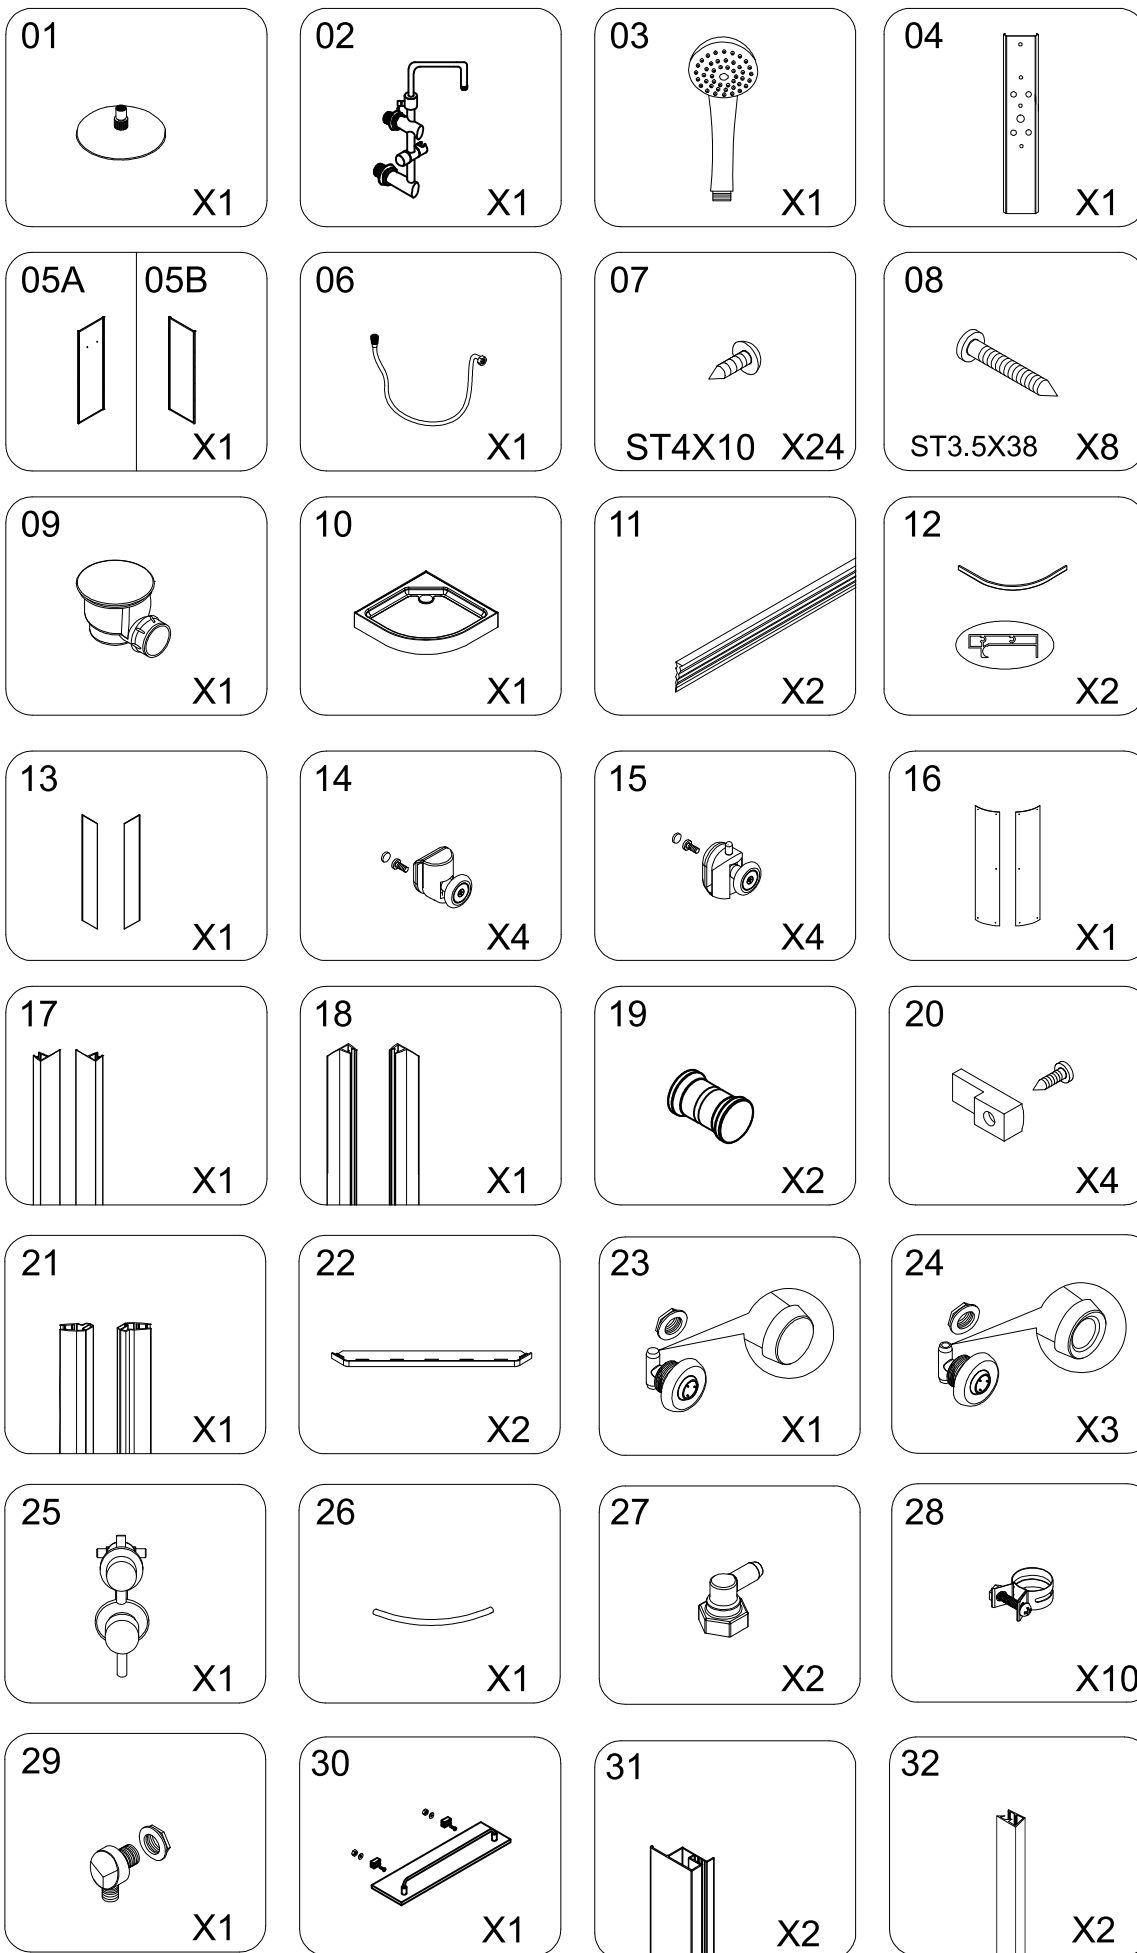

PS16B

90X90X232CM

20

11