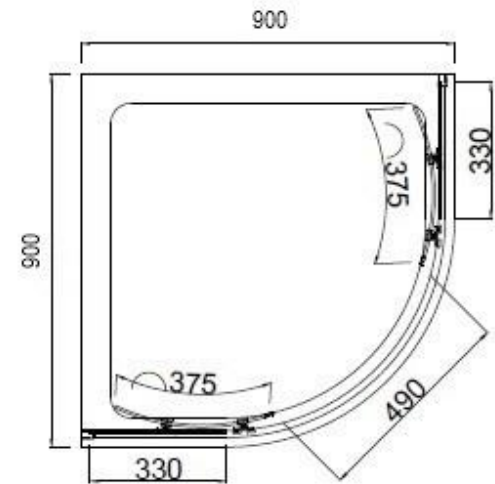

## Fisa tehnica

<b>Serie Sanotechnik</b>	<b>SANOTECHNIK</b>
<b>Codul de produs al producatorului</b>	<b>ST-90B</b>
<b>Tip</b>	<b>Set cabina de dus + cadita de dus</b>
<b>Forma</b>	<b>Semirotunda</b>
<b>Sistem usi</b>	2 Usi glisante pe role
<b>Dimensiuni cabina+cadita</b>	90x90x192,5cm
<b>Dimensiuni cabina de dus</b>	89-90x89-90x180cm
<b>Dimensiuni cadita de dus</b>	90x90x12,5cm
<b>Montaj</b>	Pe pardoseala
<b>Directie deschidere usi</b>	Stanga si Dreapta
<b>Sticla cabina de dus</b>	4mm
<b>Decor de sticla</b>	Transparenta/Clara
<b>Material cadita de dus</b>	<b>ABS</b>
<b>Descriere cabina de dus</b>	Sticla securizata; Usi glisante pe role; Role simple: EASY-CLIP; Profil dublu de fixare la perete cu reglaj de 1cm; Manere din ABS; Set chedere Anti-Stropi; Set chedere Magnetice
<b>Descriere cadita de dus</b>	Cadita cu masca fixa; Cadita completa cu: picioare reglabile si sifon de scurgere; Cadita cu inaltimea de 12,5cm
<b>Material profile cabina de dus</b>	<b>Aluminiu finisat Negru-Mat</b>
<b>Incluse in pachet</b>	Set role; Set manere; Set chedere Anti-Stropi; Set chedere Magnetice; Sifon de scurgere
<b>Locatie de utilizare</b>	Baie
<b>Garantie</b>	24 Luni

**ST-90B**