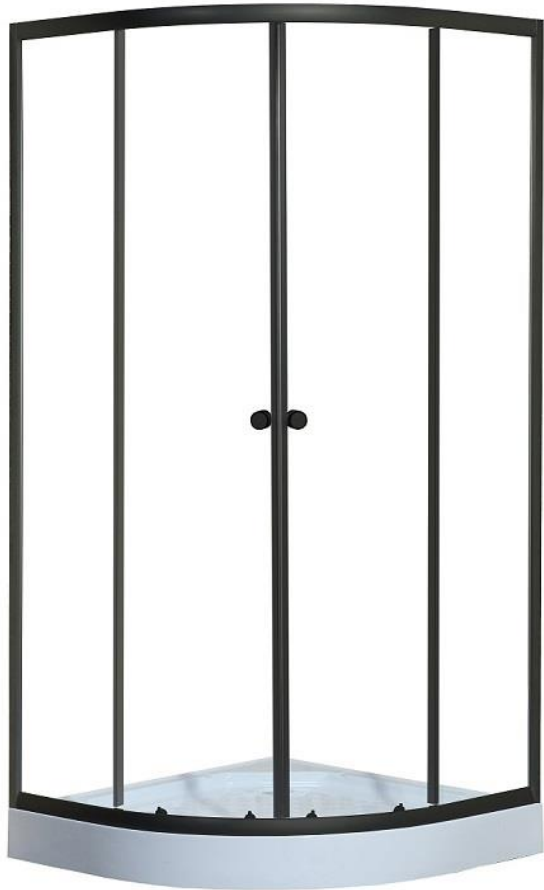

## Fisa tehnica

<b>Serie Sanotechnik</b>	<b>SANOTECHNIK</b>
<b>Codul de produs al producatorului</b>	<b>ST-90B</b>
<b>Tip</b>	<b>Set cabina de dus + cadita de dus</b>
<b>Forma</b>	<b>Semirotunda</b>
<b>Sistem usi</b>	2 Usi glisante pe role
<b>Dimensiuni cabina+cadita</b>	90x90x192,5cm
<b>Dimensiuni cabina de dus</b>	89-90x89-90x180cm
<b>Dimensiuni cadita de dus</b>	90x90x12,5cm
<b>Montaj</b>	Pe pardoseala
<b>Directie deschidere usi</b>	Stanga si Dreapta
<b>Sticla cabina de dus</b>	4mm
<b>Decor de sticla</b>	Transparenta/Clara
<b>Material cadita de dus</b>	<b>ABS</b>
<b>Descriere cabina de dus</b>	Sticla securizata; Usi glisante pe role; Role simple: EASY-CLIP; Profil dublu de fixare la perete cu reglaj de 1cm; Manere din ABS; Set chedere Anti-Stropi; Set chedere Magnetice
<b>Descriere cadita de dus</b>	Cadita cu masca fixa; Cadita completa cu: picioare reglabile si sifon de scurgere; Cadita cu inaltimea de 12,5cm
<b>Material profile cabina de dus</b>	<b>Aluminiu finisat Negru-Mat</b>
<b>Incluse in pachet</b>	Set role; Set manere; Set chedere Anti-Stropi; Set chedere Magnetice; Sifon de scurgere
<b>Locatie de utilizare</b>	Baie
<b>Garantie</b>	24 Luni

**ST-90B**