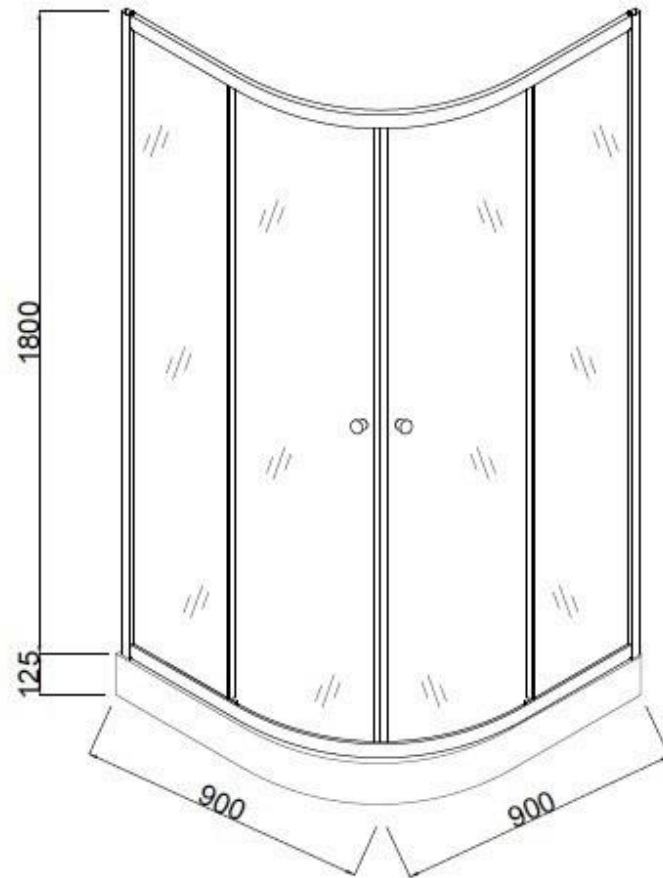

## Fisa tehnica

<b>Serie Sanotechnik</b>	<b>SANOTECHNIK</b>
<b>Codul de produs al producatorului</b>	<b>ST-90B</b>
<b>Tip</b>	<b>Set cabina de dus + cadita de dus</b>
<b>Forma</b>	<b>Semirotunda</b>
<b>Sistem usi</b>	2 Usi glisante pe role
<b>Dimensiuni cabina+cadita</b>	90x90x192,5cm
<b>Dimensiuni cabina de dus</b>	89-90x89-90x180cm
<b>Dimensiuni cadita de dus</b>	90x90x12,5cm
<b>Montaj</b>	Pe pardoseala
<b>Directie deschidere usi</b>	Stanga si Dreapta
<b>Sticla cabina de dus</b>	4mm
<b>Decor de sticla</b>	Transparenta/Clara
<b>Material cadita de dus</b>	<b>ABS</b>
<b>Descriere cabina de dus</b>	Sticla securizata; Usi glisante pe role; Role simple: EASY-CLIP; Profil dublu de fixare la perete cu reglaj de 1cm; Manere din ABS; Set chedere Anti-Stropi; Set chedere Magnetice
<b>Descriere cadita de dus</b>	Cadita cu masca fixa; Cadita completa cu: picioare reglabile si sifon de scurgere; Cadita cu inaltimea de 12,5cm
<b>Material profile cabina de dus</b>	<b>Aluminiu finisat Negru-Mat</b>
<b>Incluse in pachet</b>	Set role; Set manere; Set chedere Anti-Stropi; Set chedere Magnetice; Sifon de scurgere
<b>Locatie de utilizare</b>	Baie
<b>Garantie</b>	24 Luni

**ST-90B**