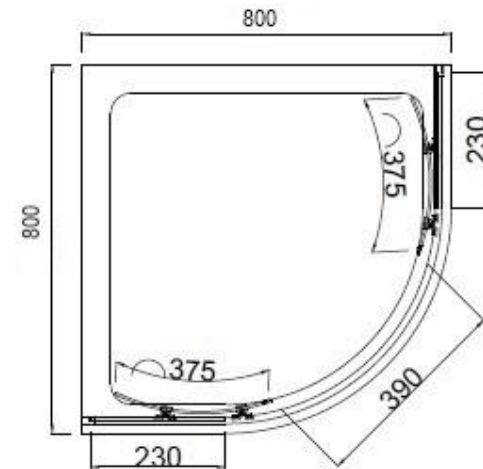

Fisa tehnica

Serie Sanotechnik	SANOTECHNIK
Codul de produs al producatorului	ST-80B
Tip	Set cabina de dus + cadita de dus
Forma	Semirotunda
Sistem usi	2 Usi glisante pe role
Dimensiuni cabina+cadita	80x80x192,5cm
Dimensiuni cabina de dus	79-80x79-80x180cm
Dimensiuni cadita de dus	80x80x12,5cm
Montaj	Pe pardoseala
Directie deschidere usi	Stanga si Dreapta
Sticla cabina de dus	4mm
Decor de sticla	Transparenta/Clara
Material cadita de dus	ABS
Descriere cabina de dus	Sticla securizata; Usi glisante pe role; Role simple: EASY-CLIP; Profil dublu de fixare la perete cu reglaj de 1cm; Manere din ABS; Set chedere Anti-Stropi; Set chedere Magnetice
Descriere cadita de dus	Cadita cu masca fixa; Cadita completa cu: picioare reglabile si sifon de scurgere; Cadita cu inaltimea de 12,5cm
Material profile cabina de dus	Aluminiu finisat Negru-Mat
Incluse in pachet	Set role; Set manere; Set chedere Anti-Stropi; Set chedere Magnetice; Sifon de scurgere
Locatie de utilizare	Baie
Garantie	24 Luni