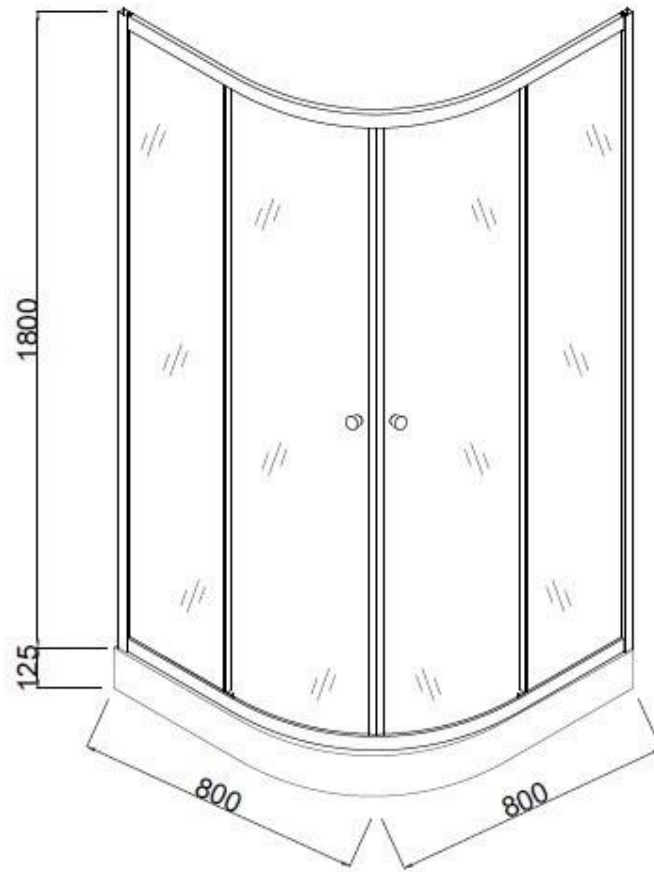

Fisa tehnica

Serie Sanotechnik	SANOTECHNIK
Codul de produs al producatorului	ST-80B
Tip	Set cabina de dus + cadita de dus
Forma	Semirotunda
Sistem usi	2 Usi glisante pe role
Dimensiuni cabina+cadita	80x80x192,5cm
Dimensiuni cabina de dus	79-80x79-80x180cm
Dimensiuni cadita de dus	80x80x12,5cm
Montaj	Pe pardoseala
Directie deschidere usi	Stanga si Dreapta
Sticla cabina de dus	4mm
Decor de sticla	Transparenta/Clara
Material cadita de dus	ABS
Descriere cabina de dus	Sticla securizata; Usi glisante pe role; Role simple: EASY-CLIP; Profil dublu de fixare la perete cu reglaj de 1cm; Manere din ABS; Set chedere Anti-Stropi; Set chedere Magnetice
Descriere cadita de dus	Cadita cu masca fixa; Cadita completa cu: picioare reglabile si sifon de scurgere; Cadita cu inaltimea de 12,5cm
Material profile cabina de dus	Aluminiu finisat Negru-Mat
Incluse in pachet	Set role; Set manere; Set chedere Anti-Stropi; Set chedere Magnetice; Sifon de scurgere
Locatie de utilizare	Baie
Garantie	24 Luni