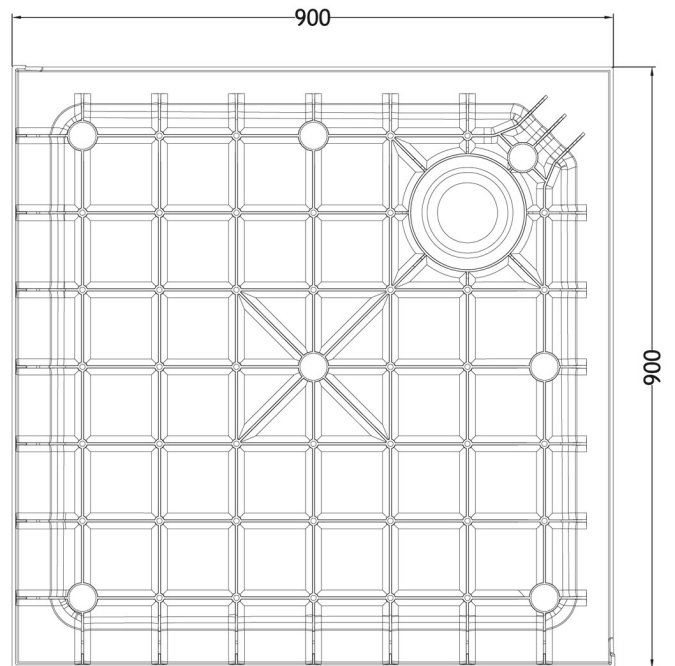

### Fisa tehnica

---

Serie Sanotechnik	SMC
Codul de produs al producatorului:	SCS9090
Denumire produs:	Cadita de dus patrata, cu masca fixa si picioare
Dimensiuni:	90x90x14cm
<b>Observatie:</b>	<b>Nu contine sifon de scurgere, acesta se achizitioneaza separat</b>
Diametru compatibil sifon de scurgere:	Ø90mm
<b>Sifoane de scurgere – compatibile:</b>	<b>TE2002; TE3003</b>
Montaj:	Pe pardoseala
Descriere produs:	Cadita de dus din SMC – Material rezistent la UV – nu se decoloreaza; Suprafata fina, igienica, foarte rezistenta si usor de intretinut; Durabilitate si rezistenta deosebit de ridicate; Greutate cu 35% mai mica decat a unei cadite similare din Acryl; Partea de jos este prevazuta cu nervuri care stabilizeaza si imbunatatest performantele; Rezistenta la temperaturi inalte; Cu panta din turnare
<b>Certificari:</b>	<b>ISO 9001 &amp; CE</b>
<b>Standarde de fabricatie:</b>	<b>EN14527:2006; EN274:2002</b>
<b>Material:</b>	<b>SMC: Sheet-Molding-Compound. In acest proces de fabricatie sunt produse masele plastice de inalta rigiditate si rezistenta la temperaturi inalte. SMC este fabricat din fibre lungi si scurte care sunt procesate prin procedura de presare la temperaturi inalte, luand astfel forma dorita.</b>
Locatie de utilizare:	Baie
Garantie:	24 Luni

A-A

MODEL: **SCS9090**

SIZE : 900X900X140mm