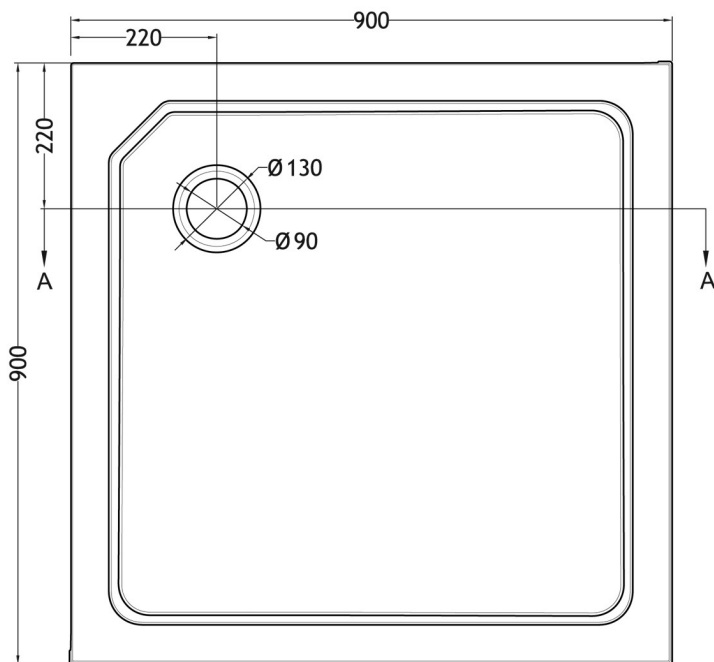

### Fisa tehnica

---

Serie Sanotechnik	SMC
Codul de produs al producatorului:	SCS9090
Denumire produs:	Cadita de dus patrata, cu masca fixa si picioare
Dimensiuni:	90x90x14cm
<b>Observatie:</b>	<b>Nu contine sifon de scurgere, acesta se achizitioneaza separat</b>
Diametru compatibil sifon de scurgere:	Ø90mm
<b>Sifoane de scurgere – compatibile:</b>	<b>TE2002; TE3003</b>
Montaj:	Pe pardoseala
Descriere produs:	Cadita de dus din SMC – Material rezistent la UV – nu se decoloreaza; Suprafata fina, igienica, foarte rezistenta si usor de intretinut; Durabilitate si rezistenta deosebit de ridicate; Greutate cu 35% mai mica decat a unei cadite similare din Acryl; Partea de jos este prevazuta cu nervuri care stabilizeaza si imbunatatest performantele; Rezistenta la temperaturi inalte; Cu panta din turnare
<b>Certificari:</b>	<b>ISO 9001 &amp; CE</b>
<b>Standarde de fabricatie:</b>	<b>EN14527:2006; EN274:2002</b>
<b>Material:</b>	<b>SMC: Sheet-Molding-Compound. In acest proces de fabricatie sunt produse masele plastice de inalta rigiditate si rezistenta la temperaturi inalte. SMC este fabricat din fibre lungi si scurte care sunt procesate prin procedura de presare la temperaturi inalte, luand astfel forma dorita.</b>
Locatie de utilizare:	Baie
Garantie:	24 Luni

A-A

MODEL: **SCS9090**

SIZE : 900X900X140mm