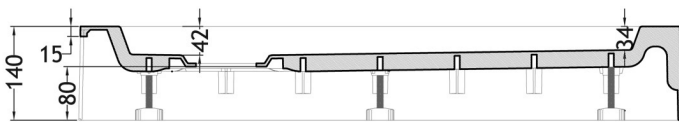

### Fisa tehnica

---

Serie Sanotechnik	SMC
Codul de produs al producatorului:	SCS9090
Denumire produs:	Cadita de dus patrata, cu masca fixa si picioare
Dimensiuni:	90x90x14cm
<b>Observatie:</b>	<b>Nu contine sifon de scurgere, acesta se achizitioneaza separat</b>
Diametru compatibil sifon de scurgere:	Ø90mm
<b>Sifoane de scurgere – compatibile:</b>	<b>TE2002; TE3003</b>
Montaj:	Pe pardoseala
Descriere produs:	Cadita de dus din SMC – Material rezistent la UV – nu se decoloreaza; Suprafata fina, igienica, foarte rezistenta si usor de intretinut; Durabilitate si rezistenta deosebit de ridicate; Greutate cu 35% mai mica decat a unei cadite similare din Acryl; Partea de jos este prevazuta cu nervuri care stabilizeaza si imbunatatest performantele; Rezistenta la temperaturi inalte; Cu panta din turnare
<b>Certificari:</b>	<b>ISO 9001 &amp; CE</b>
<b>Standarde de fabricatie:</b>	<b>EN14527:2006; EN274:2002</b>
<b>Material:</b>	<b>SMC: Sheet-Molding-Compound. In acest proces de fabricatie sunt produse masele plastice de inalta rigiditate si rezistenta la temperaturi inalte. SMC este fabricat din fibre lungi si scurte care sunt procesate prin procedura de presare la temperaturi inalte, luand astfel forma dorita.</b>
Locatie de utilizare:	Baie
Garantie:	24 Luni

A-A

MODEL: **SCS9090**

SIZE : 900X900X140mm