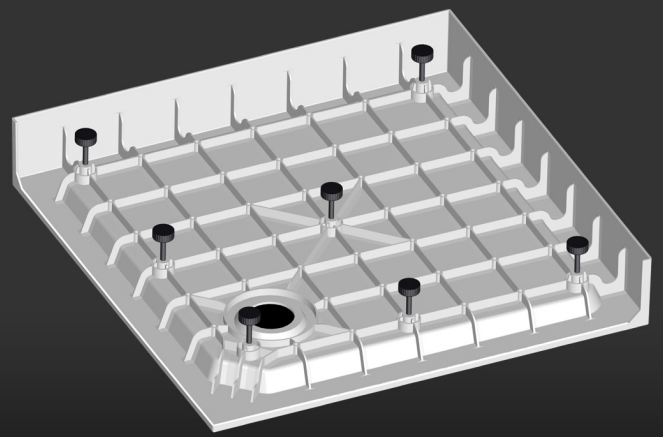

### Fisa tehnica

---

Serie Sanotechnik	SMC
Codul de produs al producatorului:	SCS9090
Denumire produs:	Cadita de dus patrata, cu masca fixa si picioare
Dimensiuni:	90x90x14cm
<b>Observatie:</b>	<b>Nu contine sifon de scurgere, acesta se achizitioneaza separat</b>
Diametru compatibil sifon de scurgere:	Ø90mm
<b>Sifoane de scurgere – compatibile:</b>	<b>TE2002; TE3003</b>
Montaj:	Pe pardoseala
Descriere produs:	Cadita de dus din SMC – Material rezistent la UV – nu se decoloreaza; Suprafata fina, igienica, foarte rezistenta si usor de intretinut; Durabilitate si rezistenta deosebit de ridicate; Greutate cu 35% mai mica decat a unei cadite similare din Acryl; Partea de jos este prevazuta cu nervuri care stabilizeaza si imbunatatest performantele; Rezistenta la temperaturi inalte; Cu panta din turnare
<b>Certificari:</b>	<b>ISO 9001 &amp; CE</b>
<b>Standarde de fabricatie:</b>	<b>EN14527:2006; EN274:2002</b>
<b>Material:</b>	<b>SMC: Sheet-Molding-Compound. In acest proces de fabricatie sunt produse masele plastice de inalta rigiditate si rezistenta la temperaturi inalte. SMC este fabricat din fibre lungi si scurte care sunt procesate prin procedura de presare la temperaturi inalte, luand astfel forma dorita.</b>
Locatie de utilizare:	Baie
Garantie:	24 Luni

A-A

MODEL: **SCS9090**

SIZE : 900X900X140mm